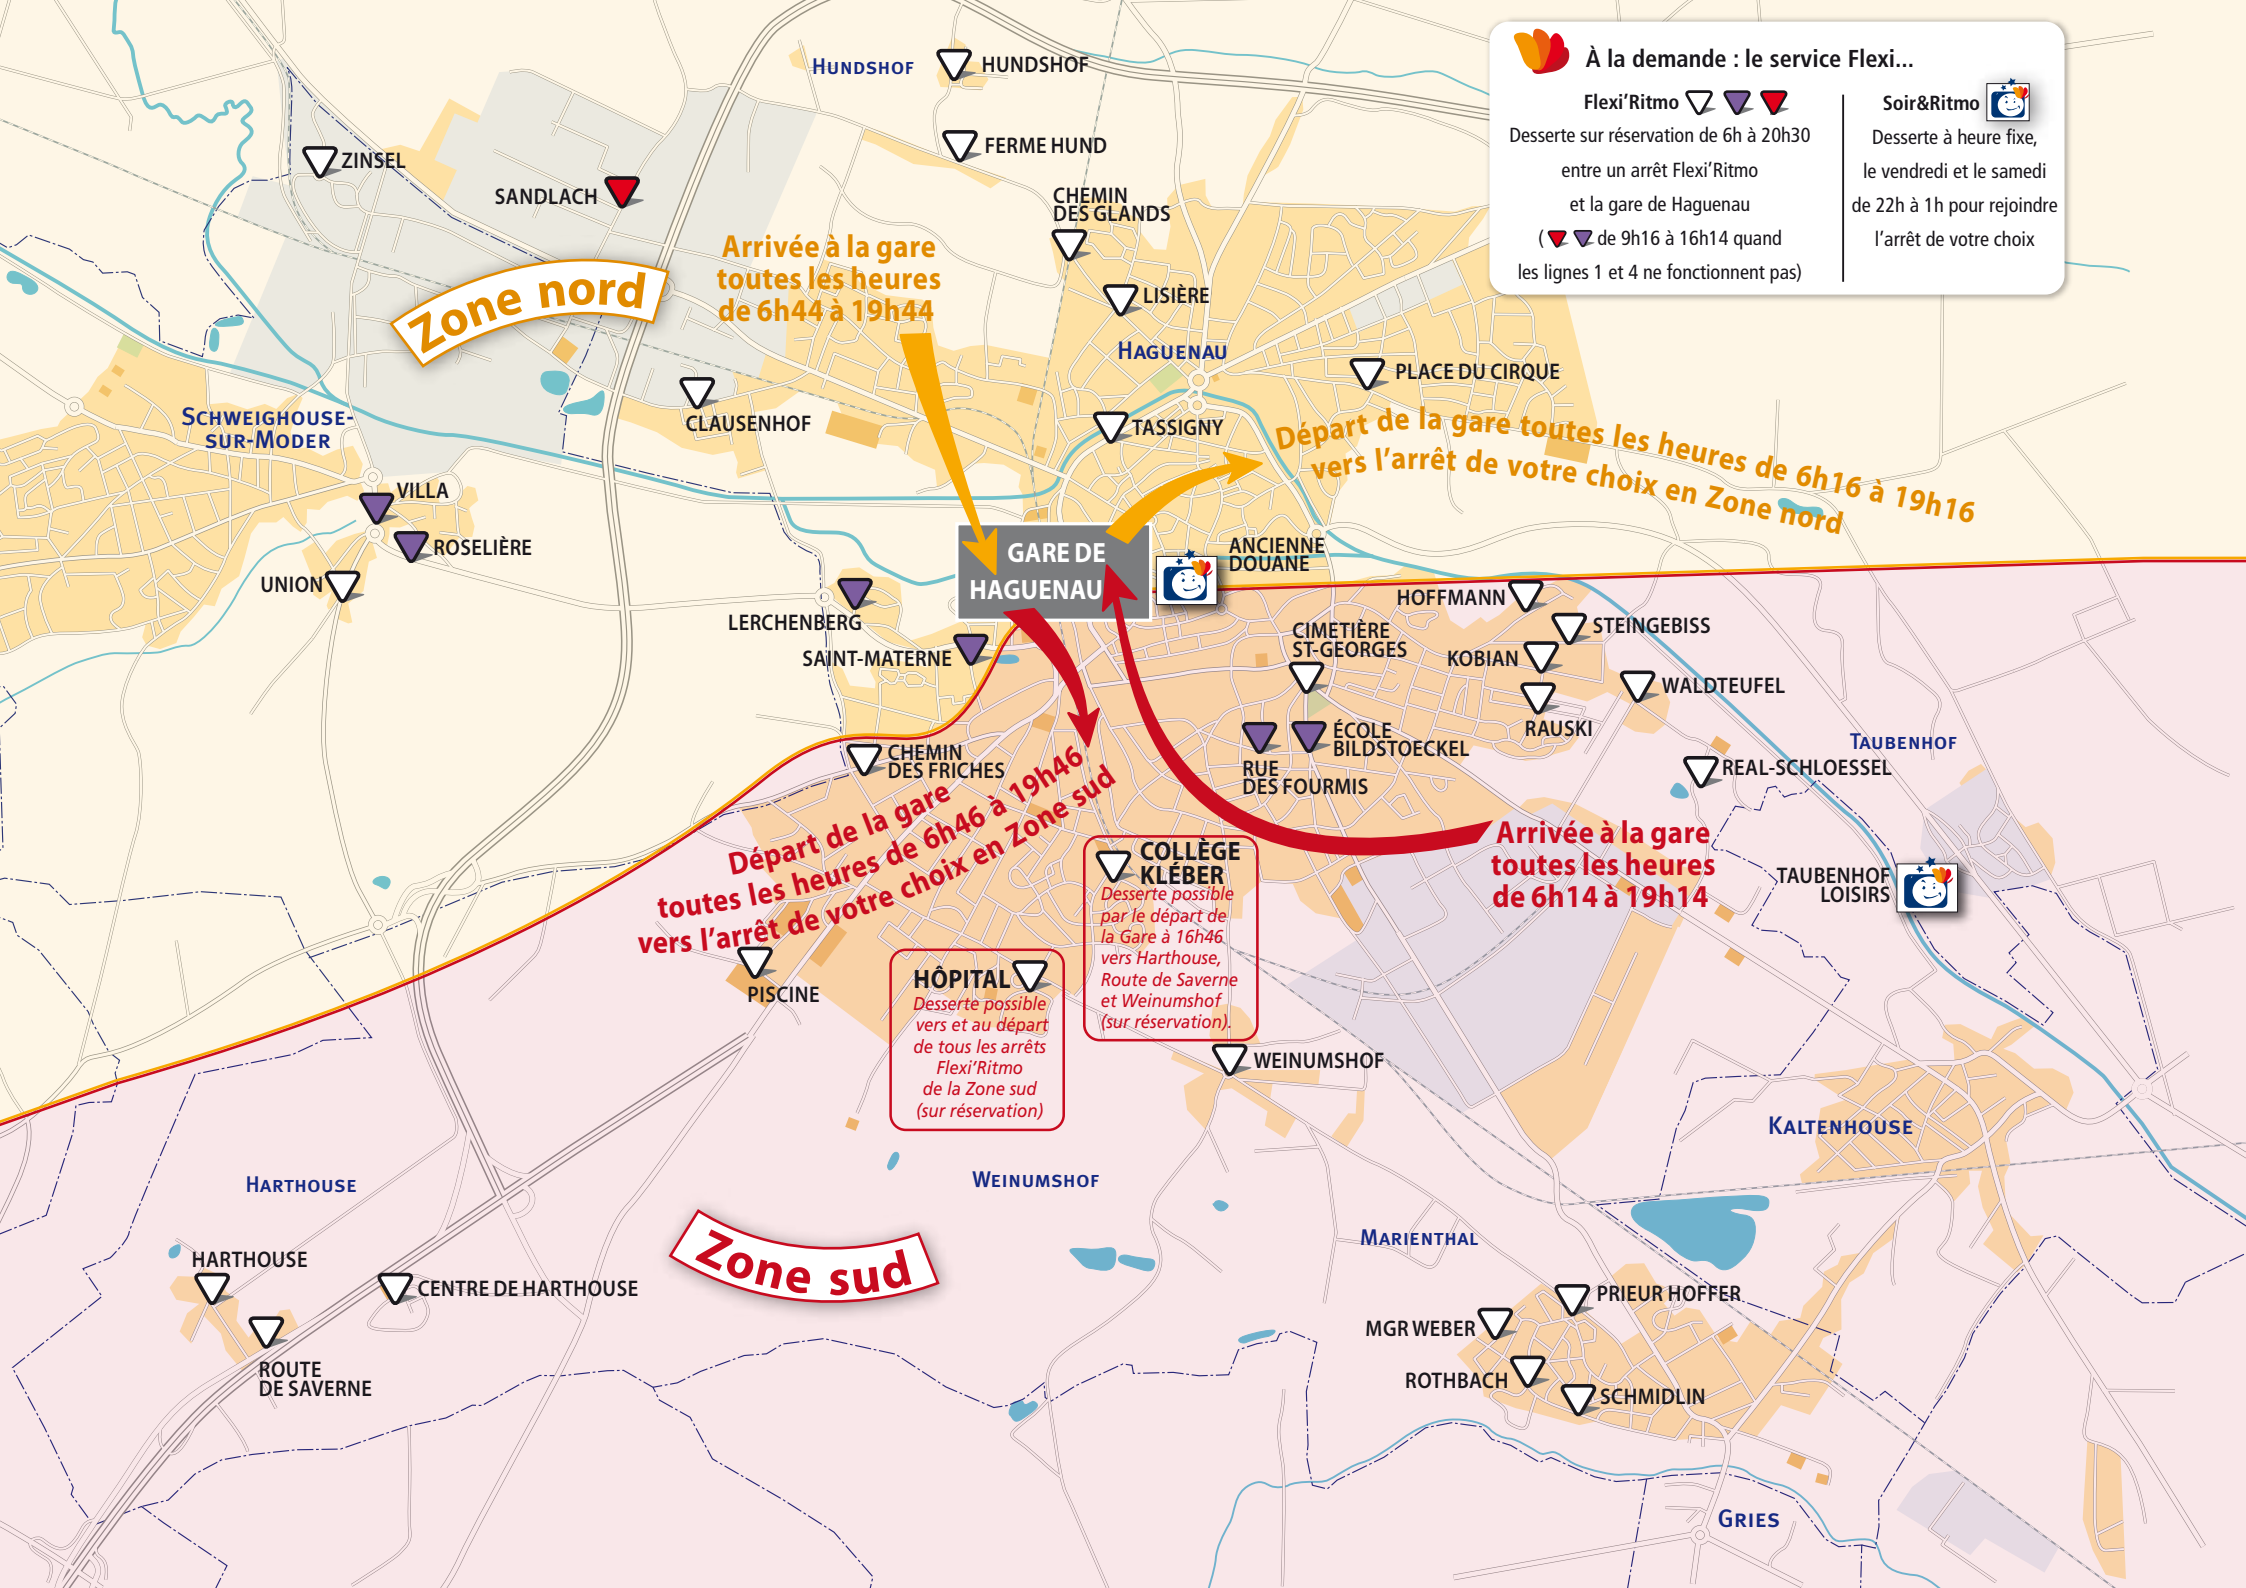

Zone nord

Arrivée à la gare
toutes les heures
de 6h44 à 19h44

Départ de la gare toutes les heures de 6h16 à 19h16
vers l'arrêt de votre choix en Zone nord

Départ de la gare
toutes les heures de 6h46 à 19h46
vers l'arrêt de votre choix en Zone sud

Arrivée à la gare
toutes les heures
de 6h14 à 19h14

Zone sud

COLLÈGE KLÉBER
Desserte possible
par le départ de
la Gare à 16h46
vers Harthouse,
Route de Saverne
et Weinumshof
(sur réservation).

HÔPITAL
Desserte possible
vers et au départ
de tous les arrêts
Flexi'Ritmo
de la Zone sud
(sur réservation)

ZINSEL

SANDLACH

HUNDSHOF

FERME HUND

CHEMIN DES GLANDS

LISIÈRE

HAGUENAU

PLACE DU CIRQUE

HOFFMANN

STEINGEBISS

LERCHENBERG

SAINT-MATERNE

CIMETIÈRE ST-GEORGES

KOBIAN

WALDTEUFEL

CHEMIN DES FRICHES