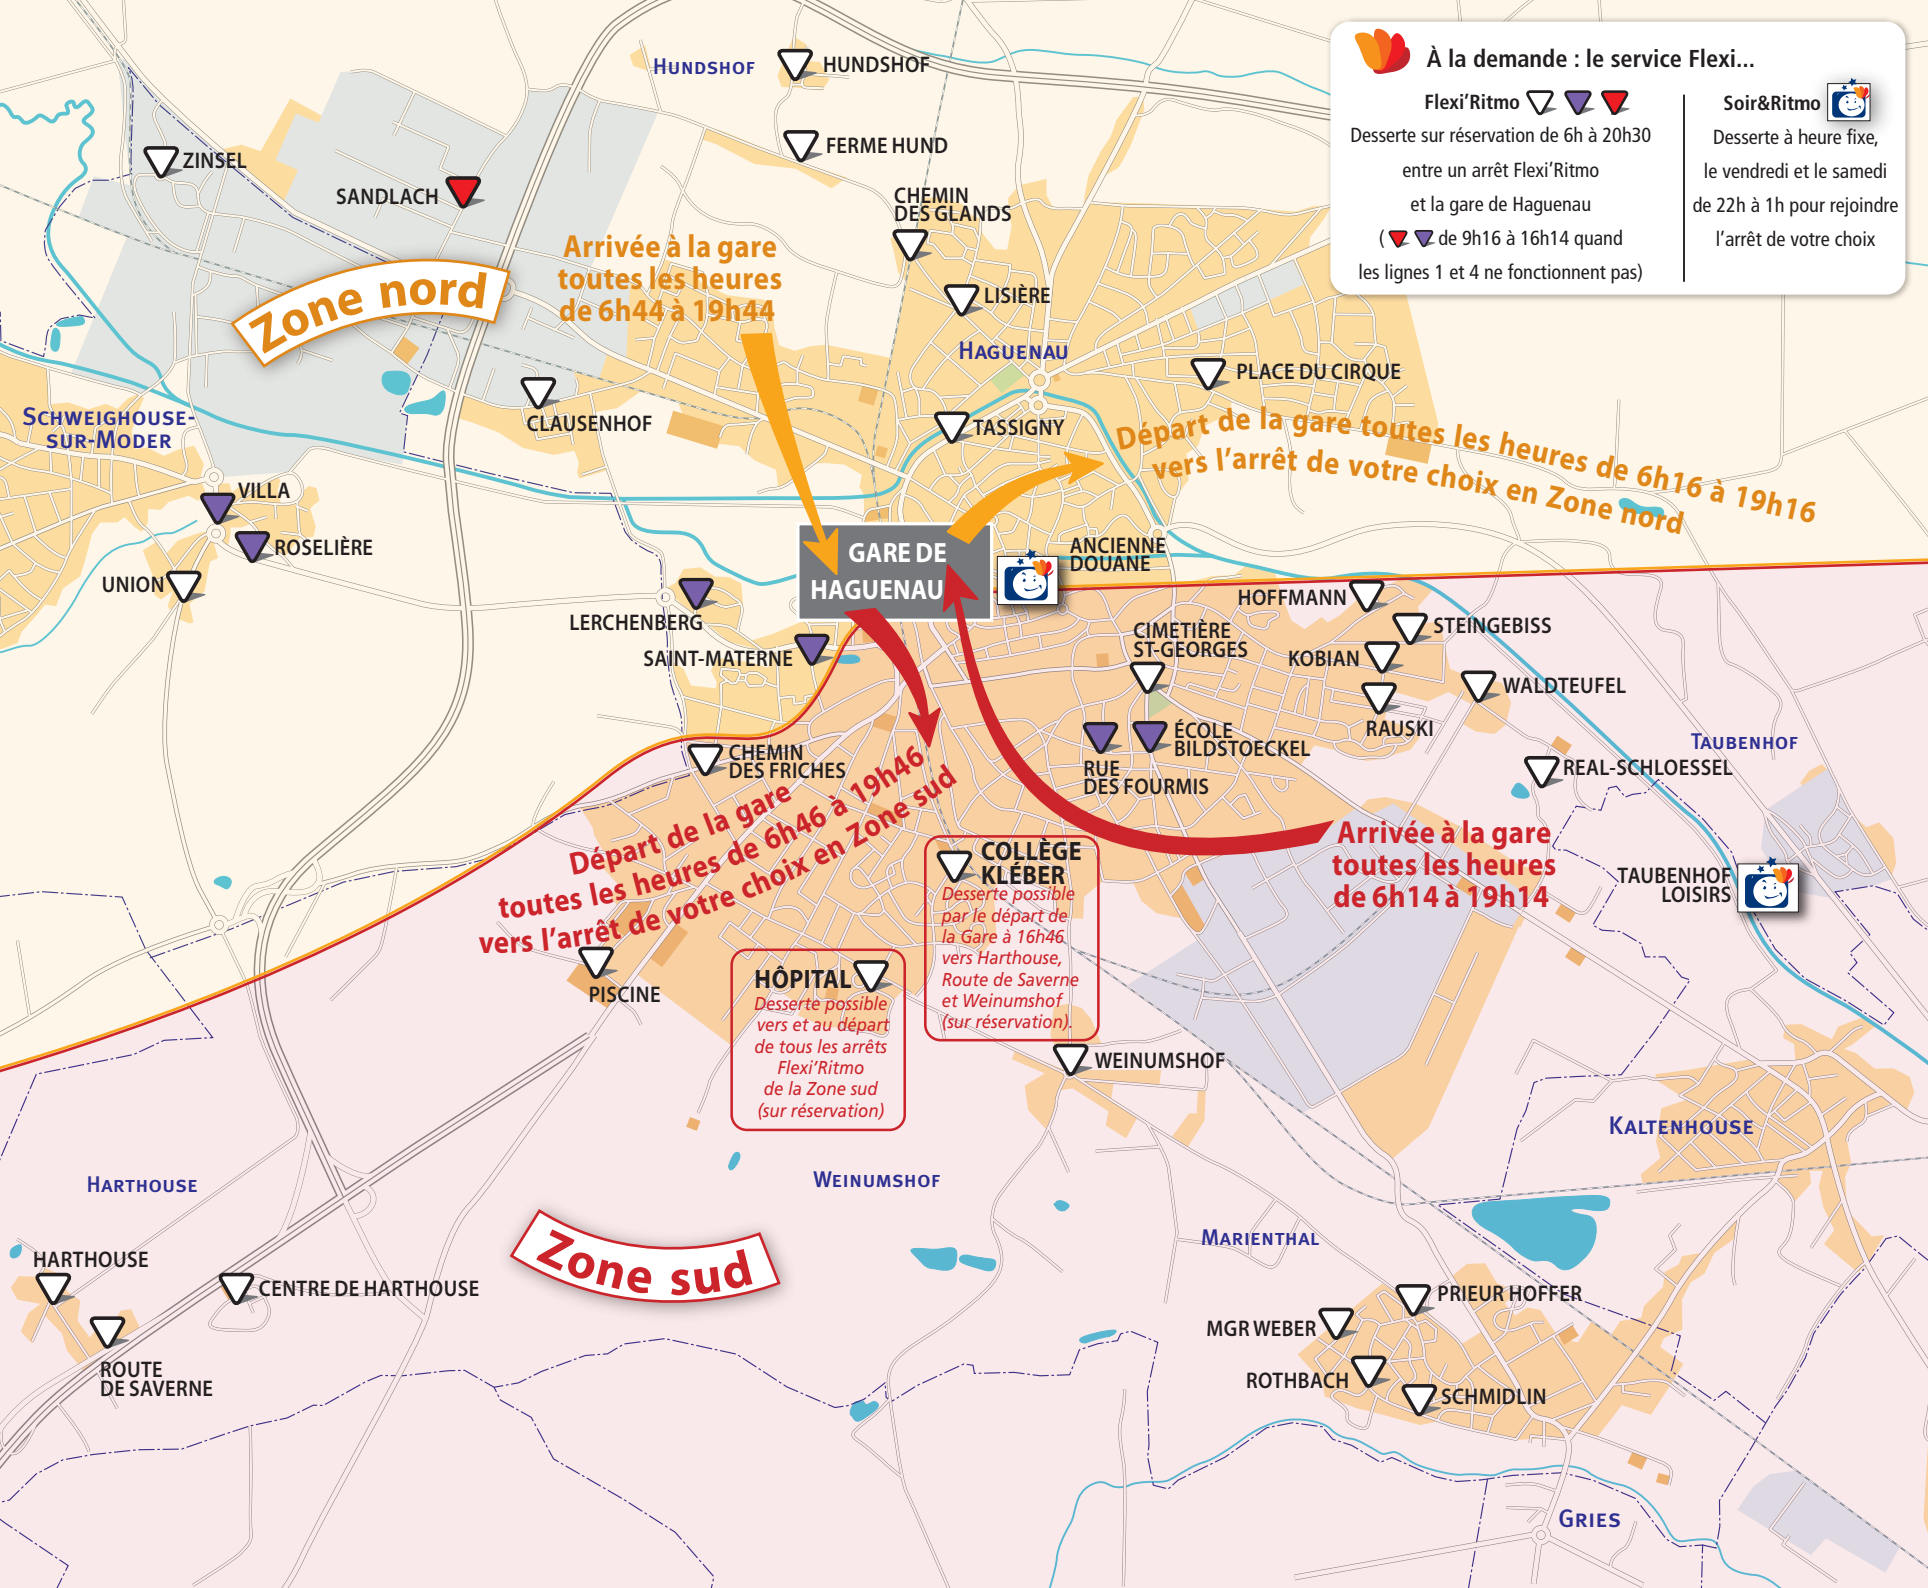

À la demande : le service Flexi...

Flexi'Ritmo   
 Desserte sur réservation de 6h à 20h30
 entre un arrêt Flexi'Ritmo
 et la gare de Haguenau
 (  de 9h16 à 16h14 quand
 les lignes 1 et 4 ne fonctionnent pas)

Soir&Ritmo 
 Desserte à heure fixe,
 le vendredi et le samedi
 de 22h à 1h pour rejoindre
 l'arrêt de votre choix

Zone nord

Arrivée à la gare
toutes les heures
de 6h44 à 19h44

Départ de la gare toutes les heures de 6h16 à 19h16
vers l'arrêt de votre choix en Zone nord

Départ de la gare
toutes les heures de 6h46 à 19h46
vers l'arrêt de votre choix en Zone sud

Arrivée à la gare
toutes les heures
de 6h14 à 19h14

HÔPITAL 
 Desserte possible
vers et au départ
de tous les arrêts
Flexi'Ritmo
de la Zone sud
(sur réservation)

COLLÈGE KLÉBER 
 Desserte possible
par le départ de
la Gare à 16h46
vers Harthouse,
Route de Saverne
et Weinumshof
(sur réservation).

Zone sud